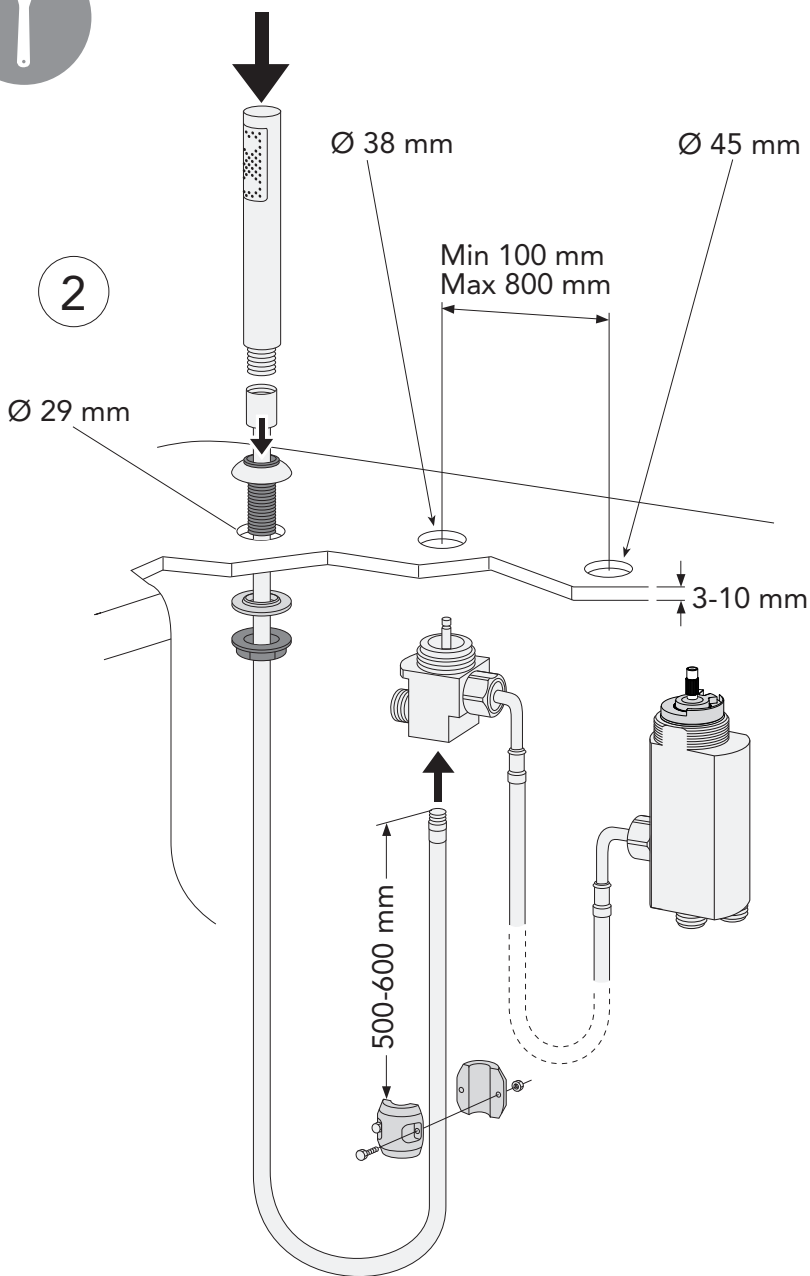

## SKANDIC BATH THERMOMIXER

**1**

Alt 1

**1**

Alt 2

3

- |    |               |
|----|---------------|
| 1  | GB41637232 01 |
| 2  | GB41637233 01 |
| 3  | GB41637226 01 |
| 4  | GB41637229 01 |
| 5  | GB41637223 01 |
| 6  | GB41638374 01 |
| 7  | GB41636596 00 |
| 8  | GB41638334 01 |
| 9  | GB41632814 02 |
| 10 | GB41632815    |
| 11 | GB41637219 01 |