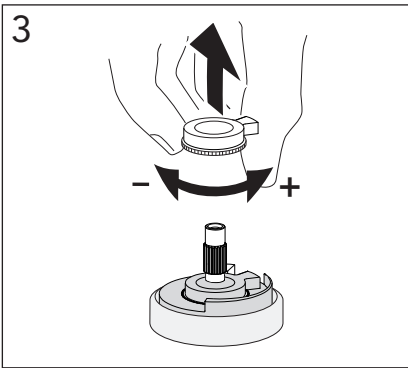

## SKANDIC BATH THERMOMIXER

**1**

Alt 1

**1**

Alt 2

3

- |    |               |
|----|---------------|
| 1  | GB41637232 01 |
| 2  | GB41637233 01 |
| 3  | GB41637226 01 |
| 4  | GB41637229 01 |
| 5  | GB41637223 01 |
| 6  | GB41638374 01 |
| 7  | GB41636596 00 |
| 8  | GB41638334 01 |
| 9  | GB41632814 02 |
| 10 | GB41632815    |
| 11 | GB41637219 01 |