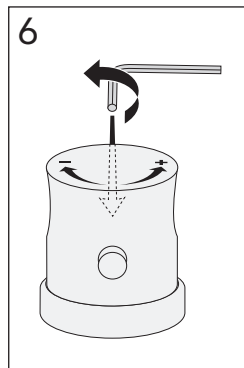

## SKANDIC BATH THERMOMIXER

**1**

Alt 1

**1**

Alt 2

3

- |    |               |
|----|---------------|
| 1  | GB41637232 01 |
| 2  | GB41637233 01 |
| 3  | GB41637226 01 |
| 4  | GB41637229 01 |
| 5  | GB41637223 01 |
| 6  | GB41638374 01 |
| 7  | GB41636596 00 |
| 8  | GB41638334 01 |
| 9  | GB41632814 02 |
| 10 | GB41632815    |
| 11 | GB41637219 01 |