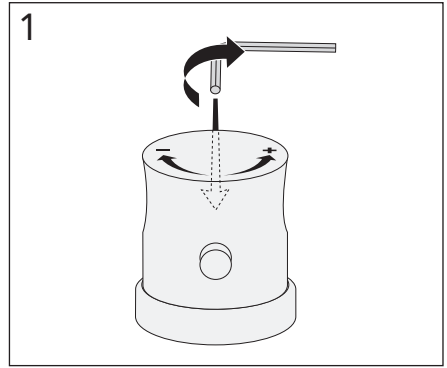

## SKANDIC BATH THERMOMIXER

**1**

Alt 1

**1**

Alt 2

3

- |    |               |
|----|---------------|
| 1  | GB41637232 01 |
| 2  | GB41637233 01 |
| 3  | GB41637226 01 |
| 4  | GB41637229 01 |
| 5  | GB41637223 01 |
| 6  | GB41638374 01 |
| 7  | GB41636596 00 |
| 8  | GB41638334 01 |
| 9  | GB41632814 02 |
| 10 | GB41632815    |
| 11 | GB41637219 01 |