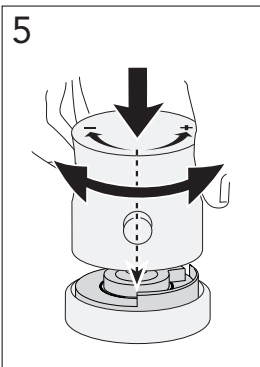

## SKANDIC BATH THERMOMIXER

**1**

Alt 1

**1**

Alt 2

3

- |    |               |
|----|---------------|
| 1  | GB41637232 01 |
| 2  | GB41637233 01 |
| 3  | GB41637226 01 |
| 4  | GB41637229 01 |
| 5  | GB41637223 01 |
| 6  | GB41638374 01 |
| 7  | GB41636596 00 |
| 8  | GB41638334 01 |
| 9  | GB41632814 02 |
| 10 | GB41632815    |
| 11 | GB41637219 01 |