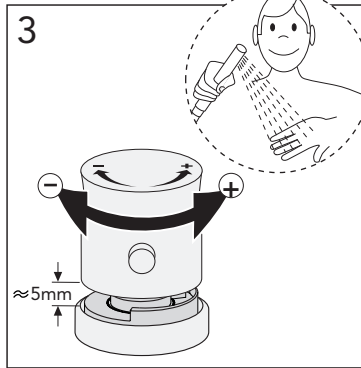

## SKANDIC BATH THERMOMIXER

**1**

Alt 1

**1**

Alt 2

3

- |    |               |
|----|---------------|
| 1  | GB41637232 01 |
| 2  | GB41637233 01 |
| 3  | GB41637226 01 |
| 4  | GB41637229 01 |
| 5  | GB41637223 01 |
| 6  | GB41638374 01 |
| 7  | GB41636596 00 |
| 8  | GB41638334 01 |
| 9  | GB41632814 02 |
| 10 | GB41632815    |
| 11 | GB41637219 01 |