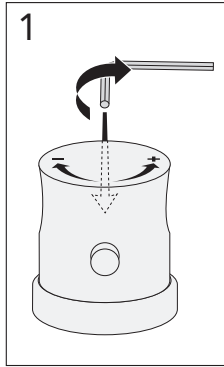

## SKANDIC BATH THERMOMIXER

**1**

Alt 1

**1**

Alt 2

3

- |    |               |
|----|---------------|
| 1  | GB41637232 01 |
| 2  | GB41637233 01 |
| 3  | GB41637226 01 |
| 4  | GB41637229 01 |
| 5  | GB41637223 01 |
| 6  | GB41638374 01 |
| 7  | GB41636596 00 |
| 8  | GB41638334 01 |
| 9  | GB41632814 02 |
| 10 | GB41632815    |
| 11 | GB41637219 01 |