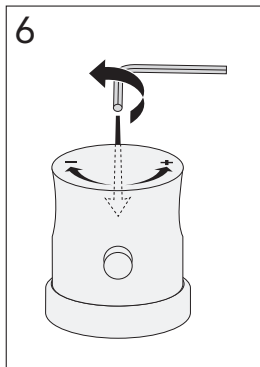

## SKANDIC BATH THERMOMIXER

**1**

Alt 1

**1**

Alt 2

3

- |    |               |
|----|---------------|
| 1  | GB41637232 01 |
| 2  | GB41637233 01 |
| 3  | GB41637226 01 |
| 4  | GB41637229 01 |
| 5  | GB41637223 01 |
| 6  | GB41638374 01 |
| 7  | GB41636596 00 |
| 8  | GB41638334 01 |
| 9  | GB41632814 02 |
| 10 | GB41632815    |
| 11 | GB41637219 01 |