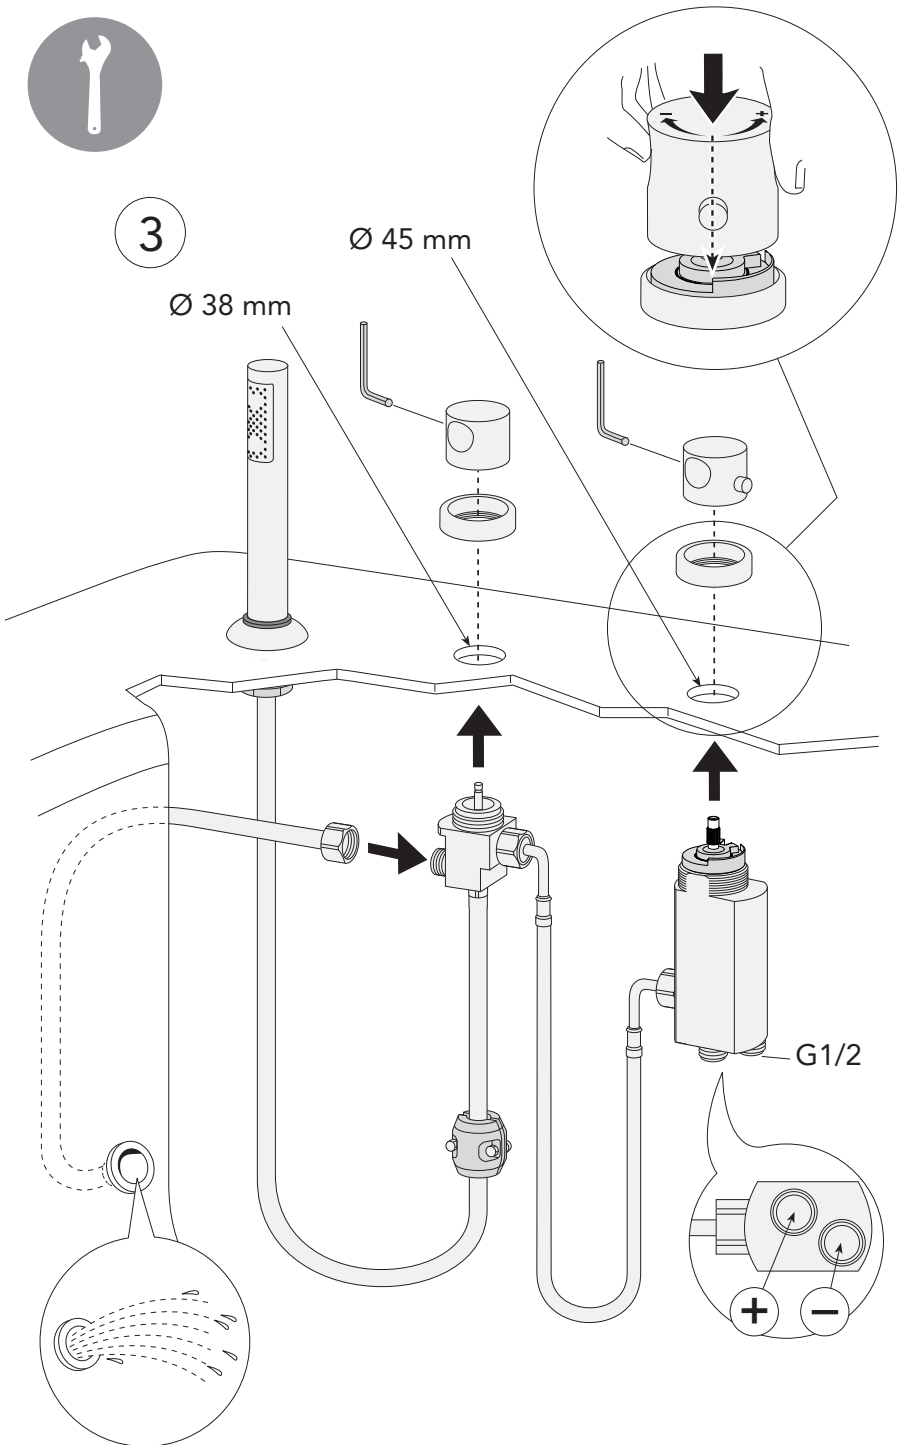

## SKANDIC BATH THERMOMIXER

**1**

Alt 1

**1**

Alt 2

3

- |    |               |
|----|---------------|
| 1  | GB41637232 01 |
| 2  | GB41637233 01 |
| 3  | GB41637226 01 |
| 4  | GB41637229 01 |
| 5  | GB41637223 01 |
| 6  | GB41638374 01 |
| 7  | GB41636596 00 |
| 8  | GB41638334 01 |
| 9  | GB41632814 02 |
| 10 | GB41632815    |
| 11 | GB41637219 01 |