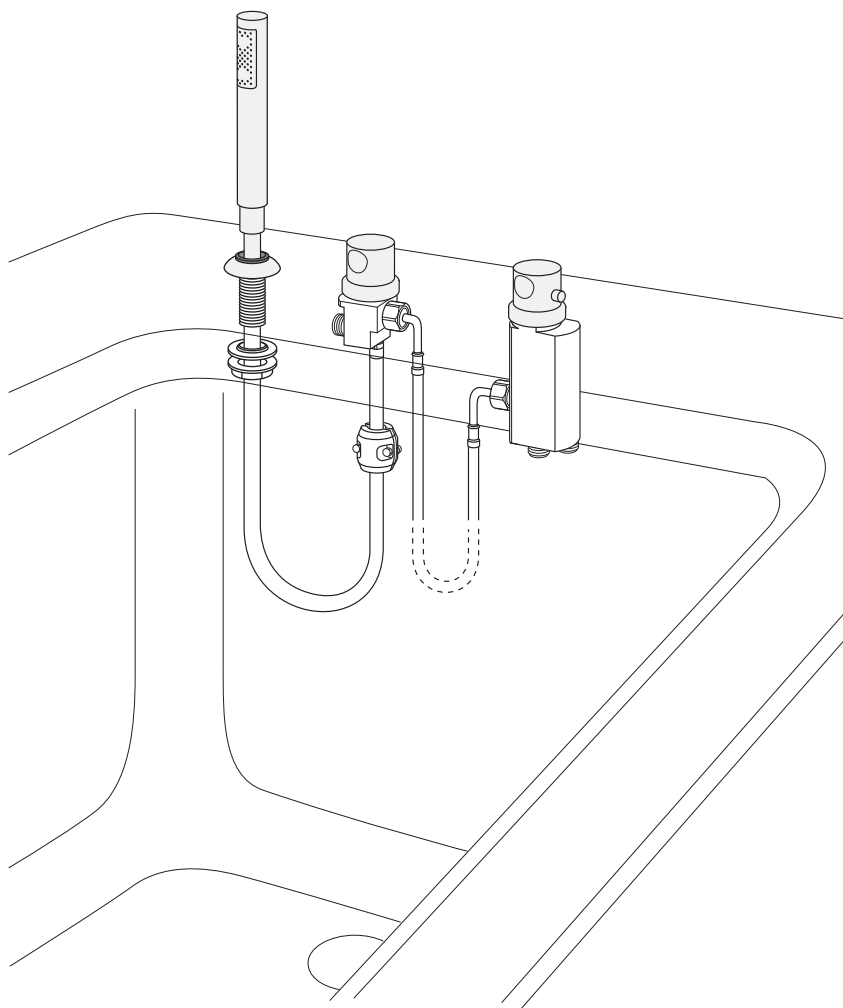

## SKANDIC BATH THERMOMIXER

**1**

Alt 1

**1**

Alt 2

3

- |    |               |
|----|---------------|
| 1  | GB41637232 01 |
| 2  | GB41637233 01 |
| 3  | GB41637226 01 |
| 4  | GB41637229 01 |
| 5  | GB41637223 01 |
| 6  | GB41638374 01 |
| 7  | GB41636596 00 |
| 8  | GB41638334 01 |
| 9  | GB41632814 02 |
| 10 | GB41632815    |
| 11 | GB41637219 01 |