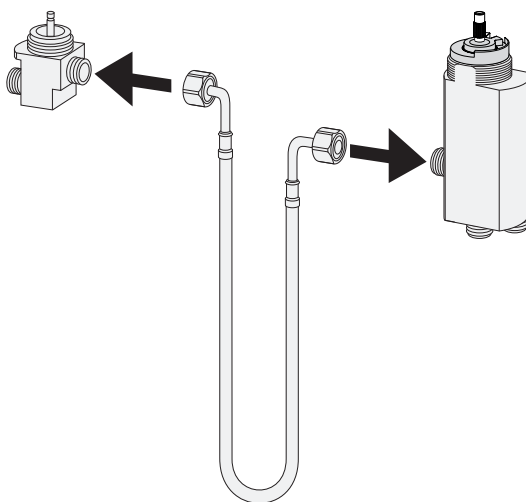

## SKANDIC BATH THERMOMIXER

**1**

Alt 1

**1**

Alt 2

3

- |    |               |
|----|---------------|
| 1  | GB41637232 01 |
| 2  | GB41637233 01 |
| 3  | GB41637226 01 |
| 4  | GB41637229 01 |
| 5  | GB41637223 01 |
| 6  | GB41638374 01 |
| 7  | GB41636596 00 |
| 8  | GB41638334 01 |
| 9  | GB41632814 02 |
| 10 | GB41632815    |
| 11 | GB41637219 01 |