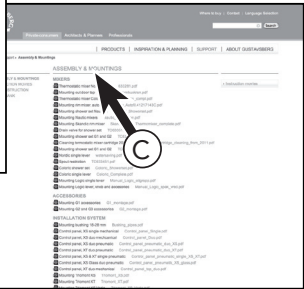

DRIFT & SKÖTSEL
DRIFT OG VEDLIGEHOLDELSE
DRIFT OG VEDLIKEHOLD
ASENUNUS-, KÄYTTÖ- JA HOITO-OHJEET
ASSEMBLY AND MAINTENANCE
PAIGALDAMINE & HOOLDAMINE
MONTÁŽA UN KOPŠANA
MONTAVIMAS IR PRIEŽIŪRA
Сборка и техническая поддержка

www.gustavsberg.com

A MEMBER OF THE
VILLEROY & BOCH GROUP