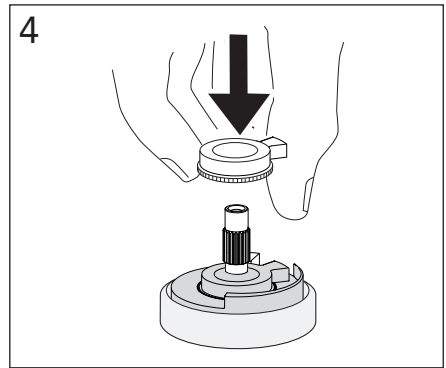

## SKANDIC BATH THERMOMIXER

**1**

Alt 1

**1**

Alt 2

3

- |    |               |
|----|---------------|
| 1  | GB41637232 01 |
| 2  | GB41637233 01 |
| 3  | GB41637226 01 |
| 4  | GB41637229 01 |
| 5  | GB41637223 01 |
| 6  | GB41638374 01 |
| 7  | GB41636596 00 |
| 8  | GB41638334 01 |
| 9  | GB41632814 02 |
| 10 | GB41632815    |
| 11 | GB41637219 01 |