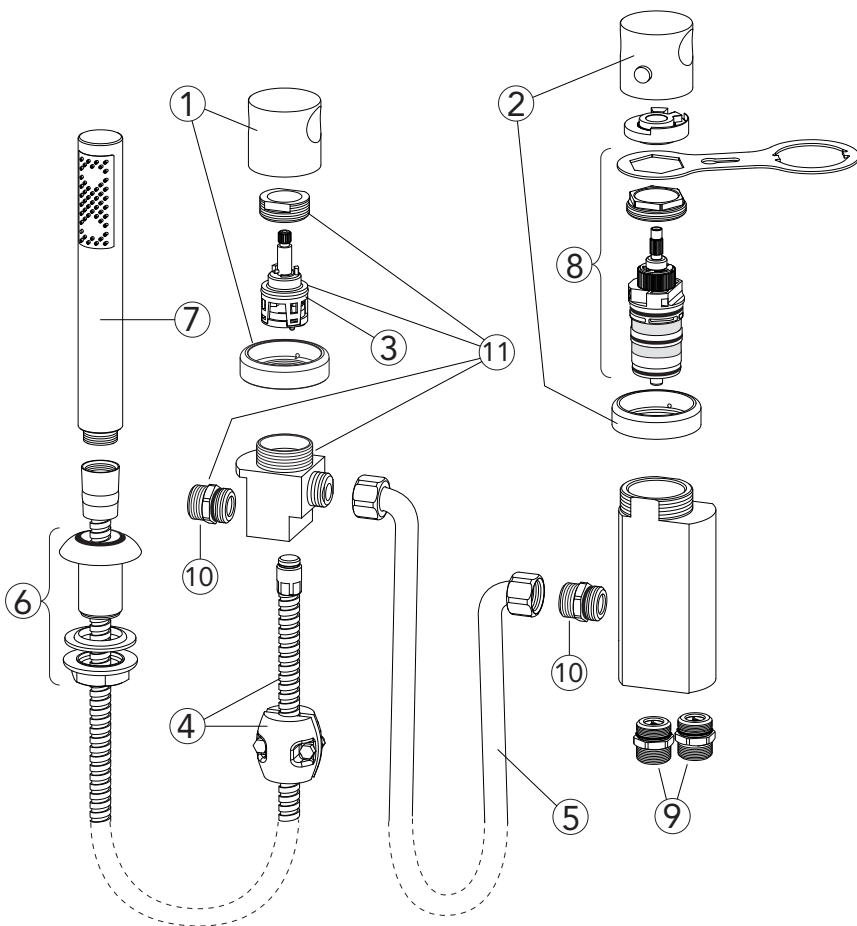

## SKANDIC BATH THERMOMIXER

**1**

Alt 1

**1**

Alt 2

3

- |    |               |
|----|---------------|
| 1  | GB41637232 01 |
| 2  | GB41637233 01 |
| 3  | GB41637226 01 |
| 4  | GB41637229 01 |
| 5  | GB41637223 01 |
| 6  | GB41638374 01 |
| 7  | GB41636596 00 |
| 8  | GB41638334 01 |
| 9  | GB41632814 02 |
| 10 | GB41632815    |
| 11 | GB41637219 01 |