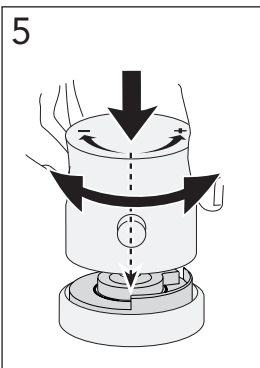

## SKANDIC BATH THERMOMIXER

**1**

Alt 1

**1**

Alt 2

3

- |    |               |
|----|---------------|
| 1  | GB41637232 01 |
| 2  | GB41637233 01 |
| 3  | GB41637226 01 |
| 4  | GB41637229 01 |
| 5  | GB41637223 01 |
| 6  | GB41638374 01 |
| 7  | GB41636596 00 |
| 8  | GB41638334 01 |
| 9  | GB41632814 02 |
| 10 | GB41632815    |
| 11 | GB41637219 01 |