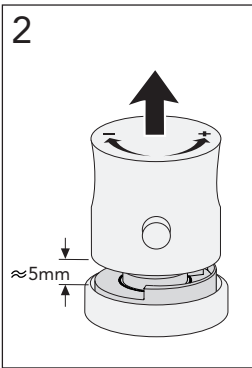

## SKANDIC BATH THERMOMIXER

**1**

Alt 1

**1**

Alt 2

3

- |    |               |
|----|---------------|
| 1  | GB41637232 01 |
| 2  | GB41637233 01 |
| 3  | GB41637226 01 |
| 4  | GB41637229 01 |
| 5  | GB41637223 01 |
| 6  | GB41638374 01 |
| 7  | GB41636596 00 |
| 8  | GB41638334 01 |
| 9  | GB41632814 02 |
| 10 | GB41632815    |
| 11 | GB41637219 01 |